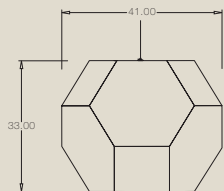

Poli Two

Poli Three

- EMISSIONE / EMISSION | luce diretta / direct light | luce indiretta / indirect light
- LAMPADINE / LAMPS | E14, E27, alogena, basso consumo | E14, E27, halogen, low consumption
- VOLTAGGIO / VOLTAGE | 220 volt - 110 volt
- MATERIALE / MATERIALS | alluminio | aluminium
- COLORI / COLOURS | nero, rosso, bianco | black, red, white