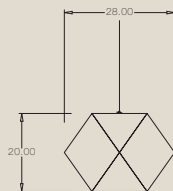

Poli Two

Poli Three

- EMISSIONE / EMISSION | luce diretta / direct light | luce indiretta / indirect light
- LAMPADINE / LAMPS | E14, E27, alogena, basso consumo | E14, E27, halogen, low consumption
- VOLTAGGIO / VOLTAGE | 220 volt - 110 volt
- MATERIALE / MATERIALS | alluminio | aluminium
- COLORI / COLOURS | nero, rosso, bianco | black, red, white