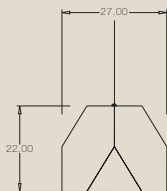

Poli Two

Poli Three

- EMISSIONE / EMISSION | luce diretta / direct light | luce indiretta / indirect light
- LAMPADINE / LAMPS | E14, E27, alogena, basso consumo | E14, E27, halogen, low consumption
- VOLTAGGIO / VOLTAGE | 220 volt - 110 volt
- MATERIALE / MATERIALS | alluminio | aluminium
- COLORI / COLOURS | nero, rosso, bianco | black, red, white